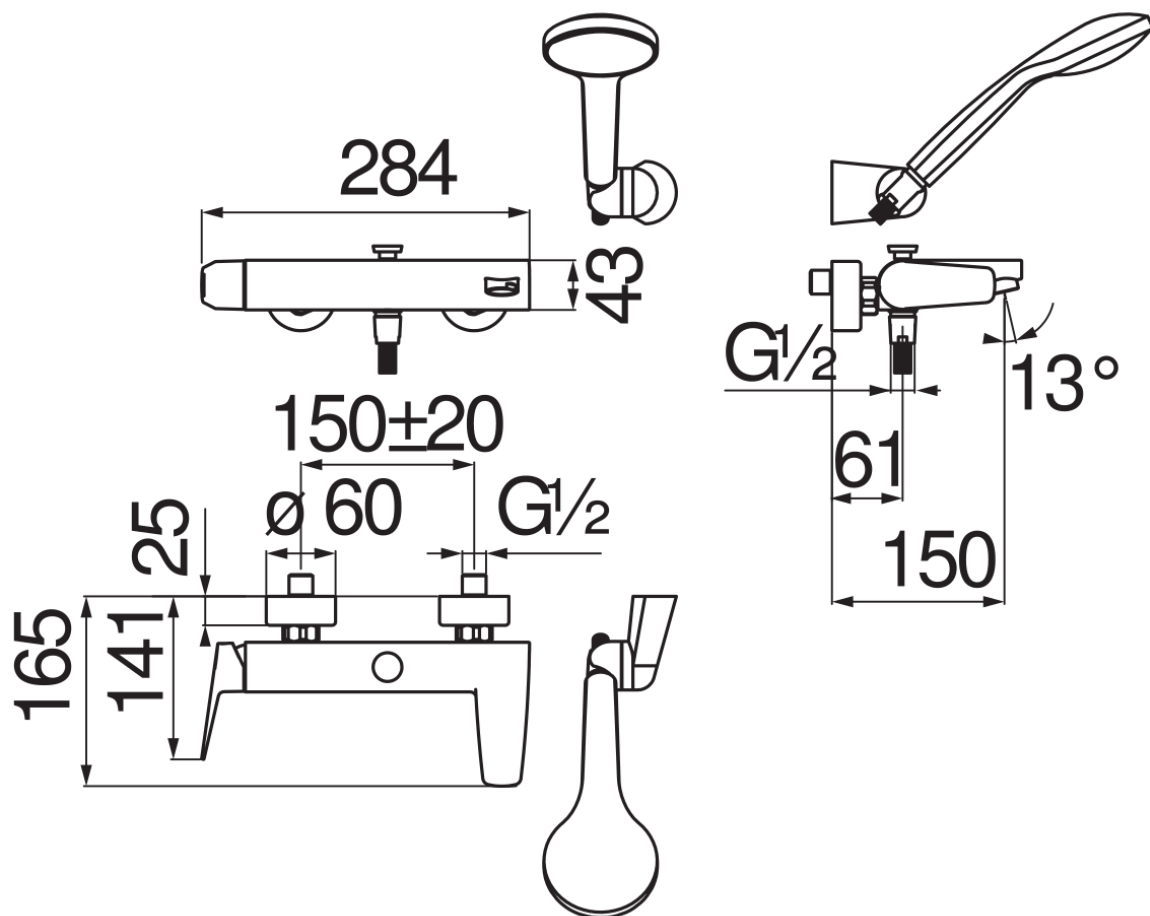

SPECIFICHE

Monocomando esterno con set doccia
Chrome
Aeratore anticalcare M 28 x 1
Deviatore con ritorno automatico
Supporto doccetta orientabile
Doccetta monogetto e flessibile 150 cm
Limitatore di portata con freno al 50%
Imballo: 32 x 20 x 8,5 cm / 0,00544 m³ / 3,24 kg

CERTIFICAZIONI

DIAGRAMMA DI PORTATA: ACQUA CALDA/FREDDA

DIAGRAMMA DI PORTATA: ACQUA MISCELATA