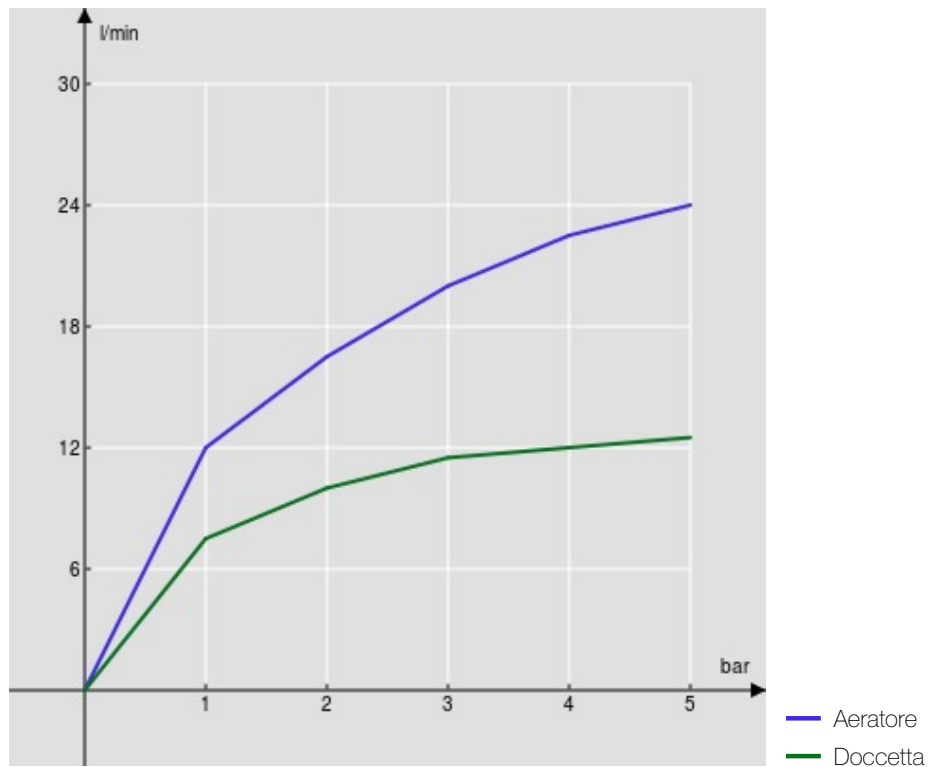

SPECIFICHE

Monocomando esterno con set doccia
Chrome
Aeratore anticalcare M 28 x 1
Deviatore con ritorno automatico
Supporto doccetta orientabile
Doccetta monogetto e flessibile 150 cm
Limitatore di portata con freno al 50%
Imballo: 32 x 20 x 8,5 cm / 0,00544 m³ / 3,24 kg

CERTIFICAZIONI

DIAGRAMMA DI PORTATA: ACQUA CALDA/FREDDA

DIAGRAMMA DI PORTATA: ACQUA MISCELATA